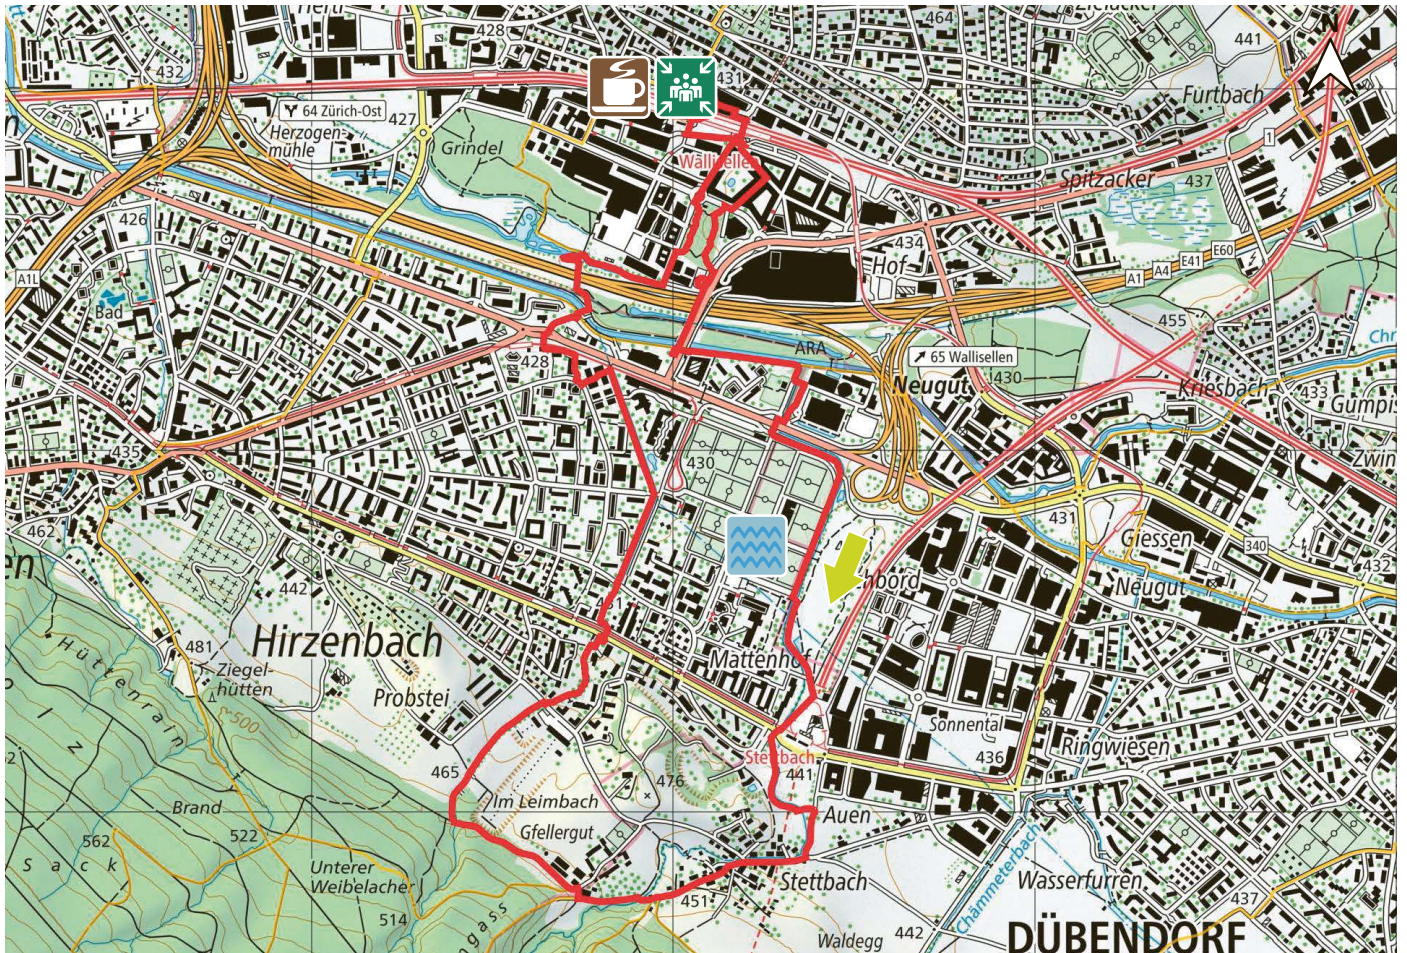

# STETTbach

35

8304 WALLISELLEN

11'830

0

7.1 km

m.ü.M.

Bahnhof Wallisellen

Weibelackerbach und Sagentobelbach

Pizzeria Il Faro