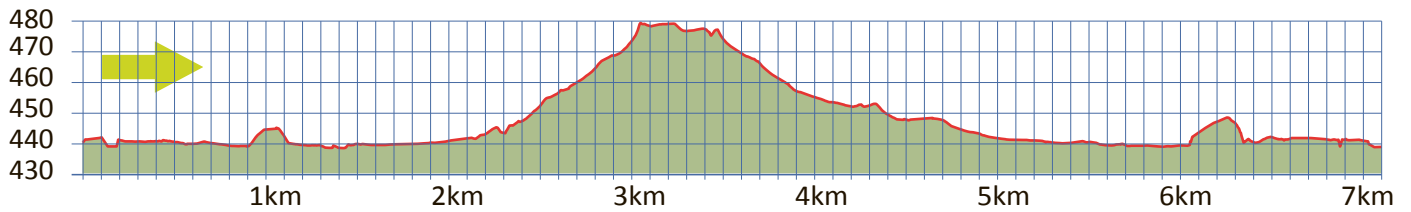

# STETTbach

35

8304 WALLISELLEN

11'830

0

7.1 km

m.ü.M.

Bahnhof Wallisellen

Weibelackerbach und Sagentobelbach

Pizzeria Il Faro